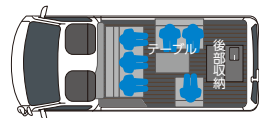

### オプション価格 (税込価格)

**¥154,000-**

標準装備およびオプション金額はFAMILY WAGONと同じです。  
\*総合カタログ・HP掲載価格表をご覧ください。

登録ナンバー **8**

**8**  
走行時 乗車定員

**3**  
ダイネット(停車時)

**3**  
就寝時 就寝

2段ベット使用時 **子供 +3** 就寝