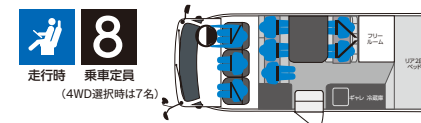

車両本体価格

8,600,000円(税込)~

ホワイト&ホワイト(ボディー・パネル:ホワイト FRP部:ホワイト)

LIBERTY 50DB レイアウト

登録
ナンバー **8**

ANNEX LIBERTY CH.にてLIBERTY 50DBの紹介動画がご覧になれます。

LIBERTY 50DB
紹介動画

LIBERTY 50DB
カラーバリエーション
仕様動画