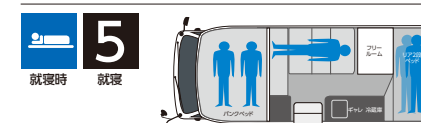

車両本体価格

8,600,000円(税込)~

ホワイト&ホワイト(ボディー・パネル:ホワイト FRP部:ホワイト)

LIBERTY 50DB レイアウト

登録
ナンバー **8**

ANNEX LIBERTY CH.にてLIBERTY 50DBの紹介動画がご覧になれます。

LIBERTY 50DB
紹介動画

LIBERTY 50DB
カラーバリエーション
仕様動画