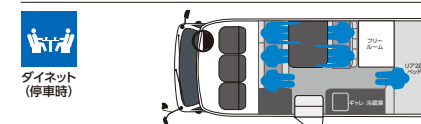

車両本体価格

8,600,000円(税込)~

ホワイト&ホワイト(ボディー・パネル:ホワイト FRP部:ホワイト)

LIBERTY 50DB レイアウト

登録
ナンバー **8**

ANNEX LIBERTY CH.にてLIBERTY 50DBの紹介動画がご覧になれます。

LIBERTY 50DB
紹介動画

LIBERTY 50DB
カラーバリエーション
仕様動画