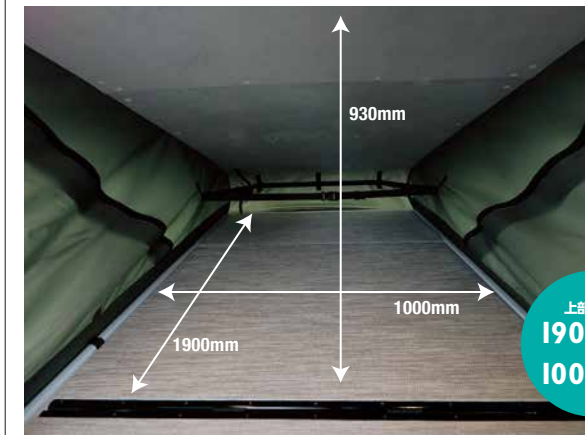

シンク

何かと便利なシャワーヘッド付シンク
シャワーヘッドを伸ばして車外で使うこともできます。

ELEVATING ROOF

ELEVATING ROOF ノーマルーフモデルも選べます。

エレベーターグルーフ(ER)

コンパクトなバンコンの空間を大きく変えます。

「広い室内とコンパクトなボディ」この相反する要望を解決する手段としてエレベーターグルーフは、内外の多くのキャンピングカーに古くから採用されてきました。ハイルーフとは異なりルーフを閉じれば低重心となり横風も受けにくく高い走行性能が期待できます。また、ルーフを開けば室内空間が格段に広がり快適な車中泊が可能です。全高は2m以下ですのでほとんどの立体駐車場がご利用になれます。普段の生活にも使いながら、旅行やアウトドアなど多彩な使い方が可能なクルマです。

開放感

ルーフを開くと出現する大きな空間は、エレベーターグルーフがただ単に2段ベッドのためだけではなくリビングでのくつろぎタイムにもとても有効であることを実感させてくれます。天井高さは最も高いところで2260mm。室内でしっかり立つことができますので着替えの時などにも大変便利です。

上部ベッド

上部ベッドのサイズは縦1900mm×横1000mm、高さは最高部930mm、最低部250mmです。大人の方でも充分にお休みいただけるだけのスペースがありますので、お2人でのご利用時にはダイネットを片付けずに2階で寝たり、あるいは上下に分かれて広々と就寝いただくなどといった使い方が可能です。