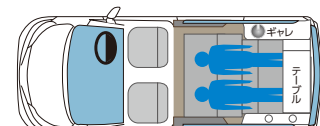

ELEVATING ROOF エレベーターグルーフ (ER) 装着仕様

写真はERモデルです。
ノーマルルーフモデルも選べます。

気軽&使えるコンパクトバンコン

FW FAMILY WAGON SS
van conversion

2021 Model

ファミリーワゴンSS 2021モデル誕生

ボディカラー：
ブリリアントシルバー
メタリック<K23>

登録
ナンバー

8

*ノーマルーフモデルは
5 ナンバーになります。

5

走行時 乗車定員

ダイネット
(停車時)

2

就寝時 就寝

ER(エレベーターグルーフ)
使用時

+2

就寝

写真は全てファミリーワゴンSS・ER(エレベーターグルーフ)モデルになります。ノーマルーフモデルの仕様は若干異なります。
記載の写真には、オプション、撮影小物が含まれています。仕様等変更する場合があります。

気軽&使える ファミリーワゴンSS 2021モデル

ELEVATING ROOF エレベーターグルーフ(ER) 装着仕様

ER(エレベーターグルーフ)モデル
ベース車：ニッサン NV200 バネット バン GX
全長4,400mm×全幅1,695mm×全高1,950(4WD:1,980)mm
1600cc ガソリン(2WD・4WD)
4WDモデルも選択可能