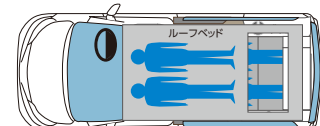

ELEVATING ROOF エレベーターグルーフ (ER) 装着仕様

写真はERモデルです。
ノーマルルーフモデルも選べます。

気軽&使えるコンパクトバンコン

FW FAMILY WAGON SS
van conversion

2021 Model

ファミリーワゴンSS 2021モデル誕生

ボディカラー：
ブリリアントシルバー
メタリック<K23>

登録
ナンバー

+2

就寝

写真は全てファミリーワゴンSS・ER(エレベーターグルーフ)モデルになります。ノーマルーフモデルの仕様は若干異なります。
記載の写真には、オプション、撮影小物が含まれています。仕様等変更する場合があります。

気軽&使える ファミリーワゴンSS 2021モデル

ELEVATING ROOF エレベーターグルーフ(ER) 装着仕様

ER(エレベーターグルーフ)モデル
ベース車：ニッサン NV200 バネット バン GX
全長4,400mm×全幅1,695mm×全高1,950(4WD:1,980)mm
1600cc ガソリン(2WD・4WD)
4WDモデルも選択可能