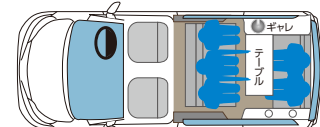

ELEVATING ROOF エレベーターグルーフ (ER) 装着仕様

写真はERモデルです。
ノーマルルーフモデルも選べます。

気軽&使えるコンパクトバンコン

FW FAMILY WAGON SS
van conversion

2021 Model

ファミリーワゴンSS 2021モデル誕生

ボディカラー：
ブリリアントシルバー
メタリック<K23>

登録
ナンバー

8

*ノーマルーフモデルは
5 ナンバーになります。

5

走行時 乗車定員

ダイネット
(停車時)

2

就寝時 就寝

ER(エレベーターグルーフ)
使用時

+2

就寝

写真は全てファミリーワゴンSS・ER(エレベーターグルーフ)モデルになります。ノーマルーフモデルの仕様は若干異なります。
記載の写真には、オプション、撮影小物が含まれています。仕様等変更する場合があります。

気軽&使える ファミリーワゴンSS 2021モデル

ELEVATING ROOF エレベーターグルーフ(ER) 装着仕様

ER(エレベーターグルーフ)モデル
ベース車：ニッサン NV200 バネット バン GX
全長4,400mm×全幅1,695mm×全高1,950(4WD:1,980)mm
1600cc ガソリン(2WD・4WD)
4WDモデルも選択可能