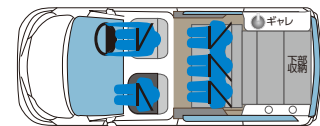

ダイネット
(停車時)